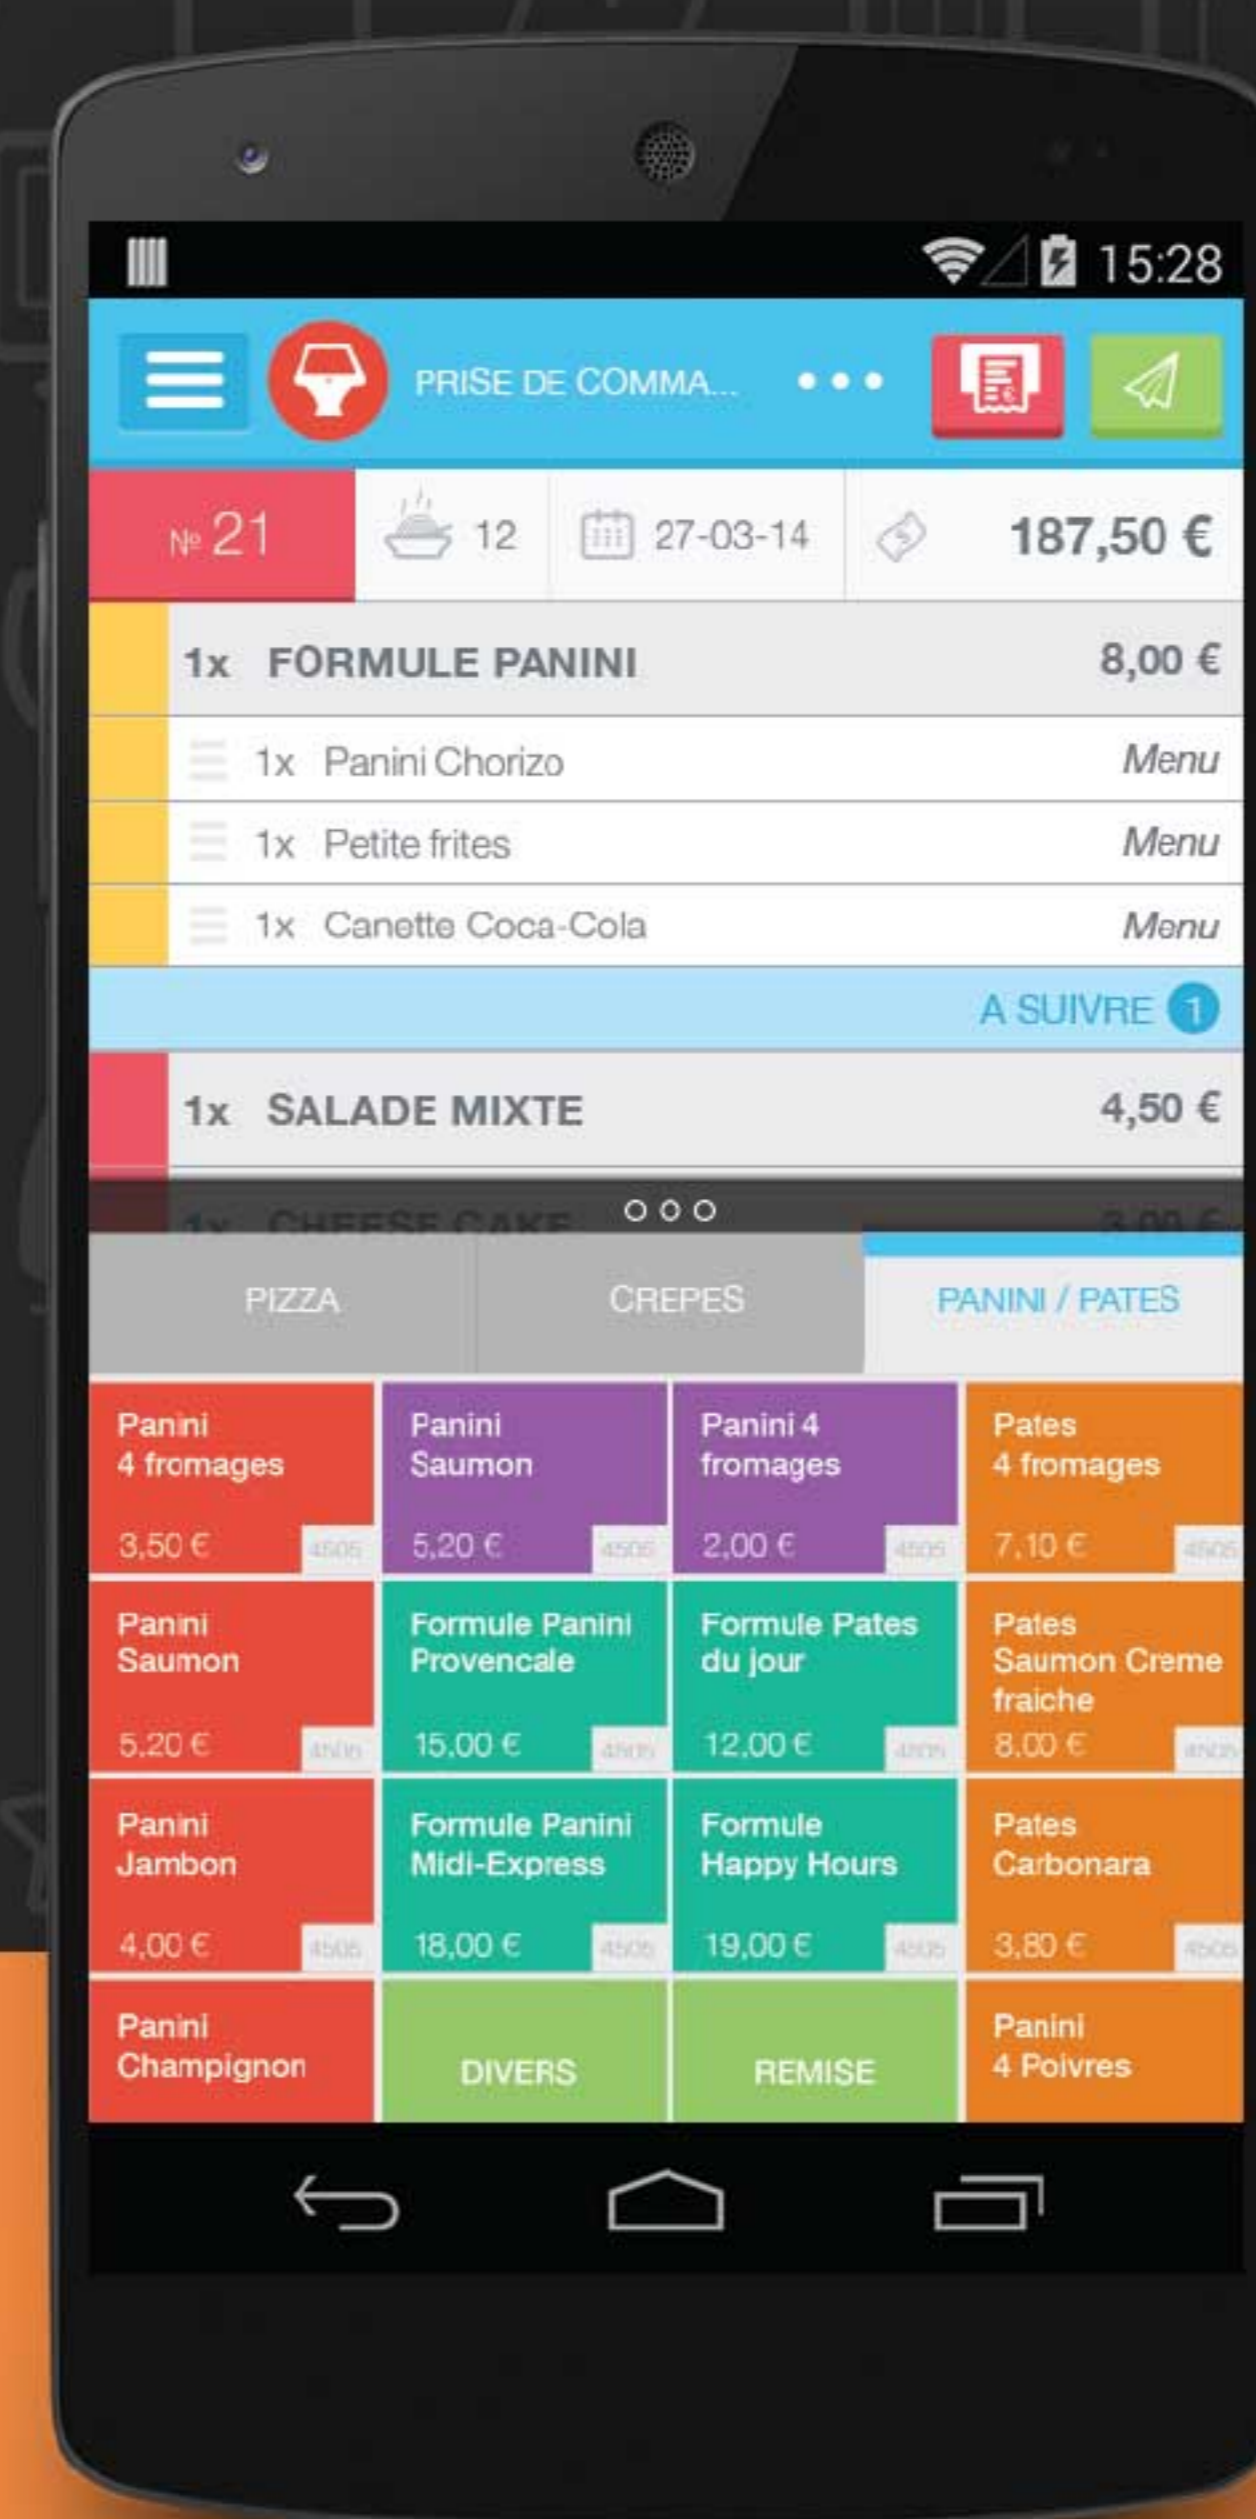

DISPONIBLE SUR

L'application CLYO MOBILITY de CLYO Systems transforme votre smartphone en véritable caisse mobile.

Grace à l'application CLYO MOBILITY, vous pouvez utiliser votre smartphone comme terminal de prise de commande. L'application est disponible sur Google Play et compatible pour smartphones et tablettes mobiles.

L'application permet d'optimiser votre prise de commande jusqu'au paiement de l'addition.

Avec son interface intuitive et ludique, toute votre équipe sera opérationnelle en quelques minutes.

Simple, rapide, efficace, tout Clio Systems dans une application !

Les avantages de la mobilité :

Efficacité : pas besoin de double saisie; commande prise sur place et envoyée directement en cuisine

Rentabilité : pas besoin d'acheter une deuxième caisse

Image de marque : modernisez votre équipe et l'image de votre établissement

Communication rapide entre les membres du personnel

CLYO SERIES